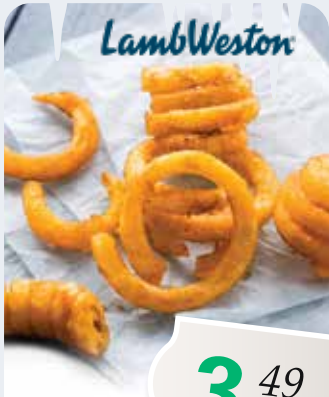

Tiefkühl
Tortellini Verdi Formaggio
4,0 kg pro Karton
Art. 135200

BON PASTAIO

6,99 je kg

Tiefkühl
Rustico Pfifferlinge
3,0 kg pro Karton
Art. 135458

Preise sind freibleibend, zzgl. der gesetzlichen MwSt. Abbildungen ähnlich. Solange der Vorrat reicht.