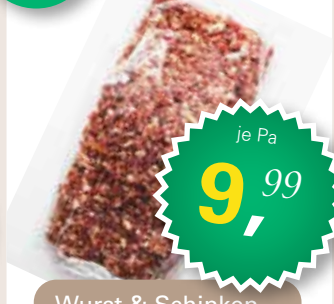

je Pa
9,99

Wurst & Schinken
Schinkenwürfel Schwarzwälder egalisiert
1,0 kg pro Paket
Art. 134725

Ideal zu SPARGEL

SEIT 1925